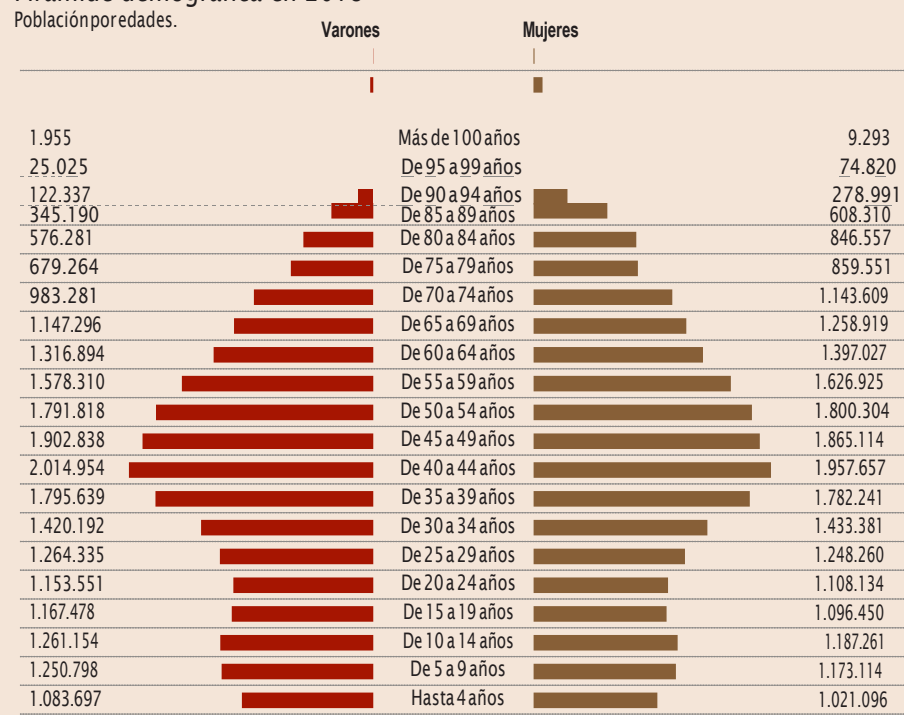

Pirámide demográfica en 2018

Pirámide demográfica esperada para 2050

RADIOGRAFÍA DEMOGRÁFICA DE ESPAÑA

Cambios poblacionales
Provincias que han ganado o perdido población entre 2000 y 2018. En %.

Esperanza de vida
En años.

Indicador de fecundidad
Número de hijos por mujer en edad fér