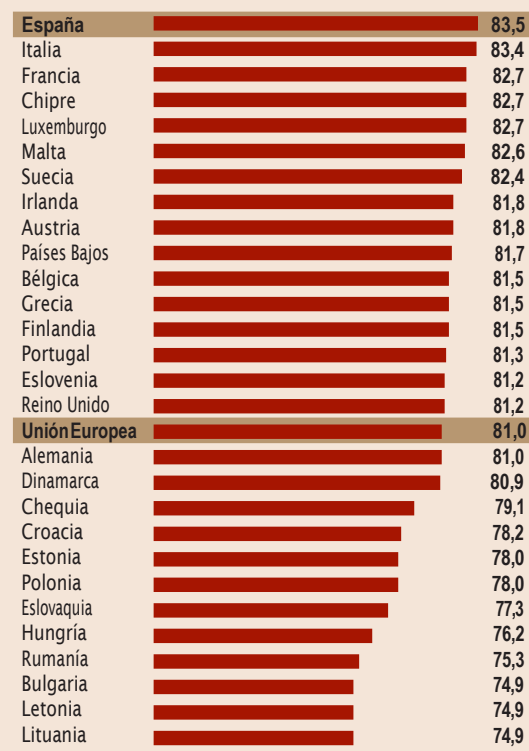

Pirámide demográfica en 2018

Pirámide demográfica esperada para 2050

RADIOGRAFÍA DEMOGRÁFICA DE ESPAÑA

Cambios poblacionales
Provincias que han ganado o perdido población entre 2000 y 2018. En %.

Esperanza de vida
En años.

Indicador de fecundidad
Número de hijos por mujer en edad fér