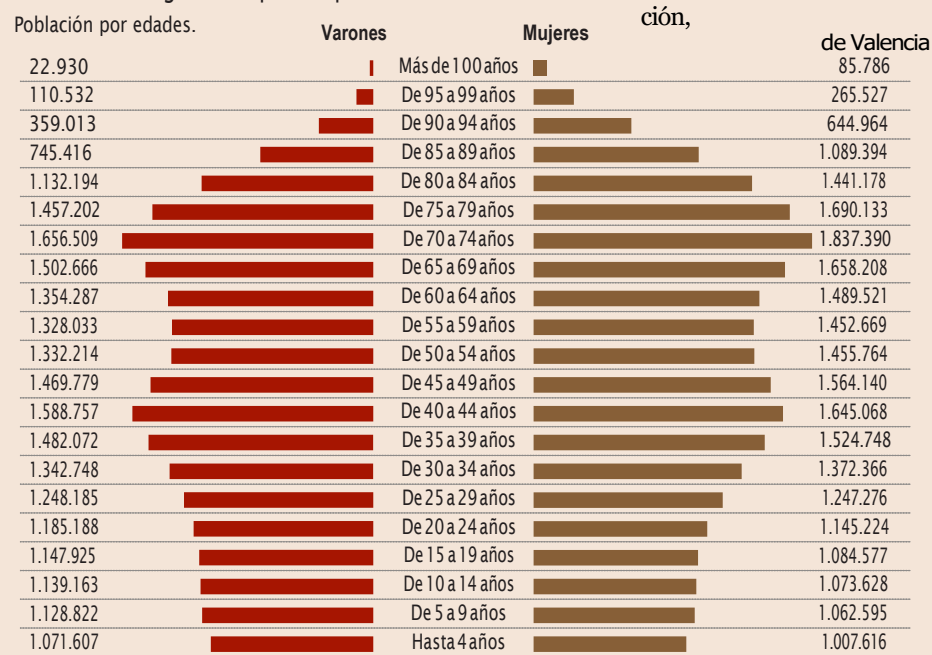

Pirámide demográfica en 2018

Pirámide demográfica esperada para 2050

RADIOGRAFÍA DEMOGRÁFICA DE ESPAÑA

Cambios poblacionales
Provincias que han ganado o perdido población entre 2000 y 2018. En %.

Esperanza de vida
En años.

Indicador de fecundidad
Número de hijos por mujer en edad fér