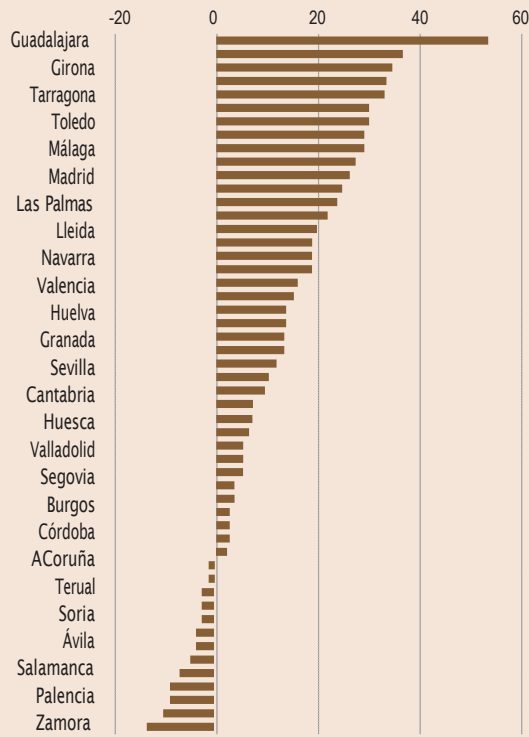

Pirámide demográfica en 2018

Pirámide demográfica esperada para 2050

RADIOGRAFÍA DEMOGRÁFICA DE ESPAÑA

Cambios poblacionales
Provincias que han ganado o perdido población entre 2000 y 2018. En %.

Esperanza de vida
En años.

Indicador de fecundidad
Número de hijos por mujer en edad fér